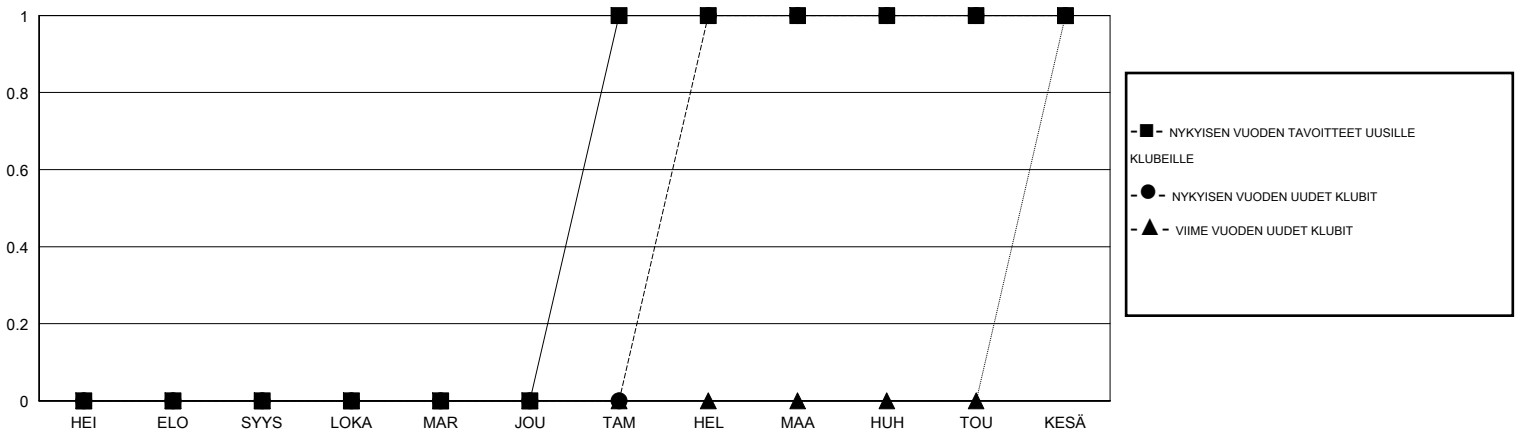

MONTHLY MEMBERSHIP PROGRESS REPORT

District 107 F

Results as of: 6/30/2017

GMT: OPEN

SIJAINI FINLAND

GMT VAALIPIIRI

Klubit				jäsenä			
TULOKSET 2016-2017				TULOKSET 2016-2017			
NELJÄNNES	UUDEN KLUBIN TAVOITE	UUDET KLUBIT	LOPETETUT KLUBIT	NELJÄNNES	UUSIEN JÄSENTEN NETTOTAVOITE (ei uudelleen otetut tai siirrot)	UUSIEN JÄSENTEN TODELLINEN MÄÄRÄ (ei uudelleen otetut tai siirrot)	POISTETUT JÄSENET (mukaan lukien siirrot)
HEI/ELO/SYYS	0	0	0	HEI/ELO/SYYS	5	8	16
LOKA/MAR/JOU	0	0	0	LOKA/MAR/JOU	5	21	24
TAM/HEL/MAA	1	1	0	TAM/HEL/MAA	40	50	23
HUH/TOU/KESÄ	0	0	0	HUH/TOU/KESÄ	10	15	28

TAVOITTEET JA UUDET KLUBIT, KUMULATIIVINEN

TAVOITTEET JA JÄSENET, KUMULATIIVINEN

LAKKAUTETUT KLUBIT: 0

34 CLUBS OF 66 LISÄNNYT YHDEN TAI USEAMMAN UUTTA JÄSENTÄ

SUKUPUOLIJAKAUMA

MIES 1,382 (81.01%)
 NAINEN 324 (18.99%)