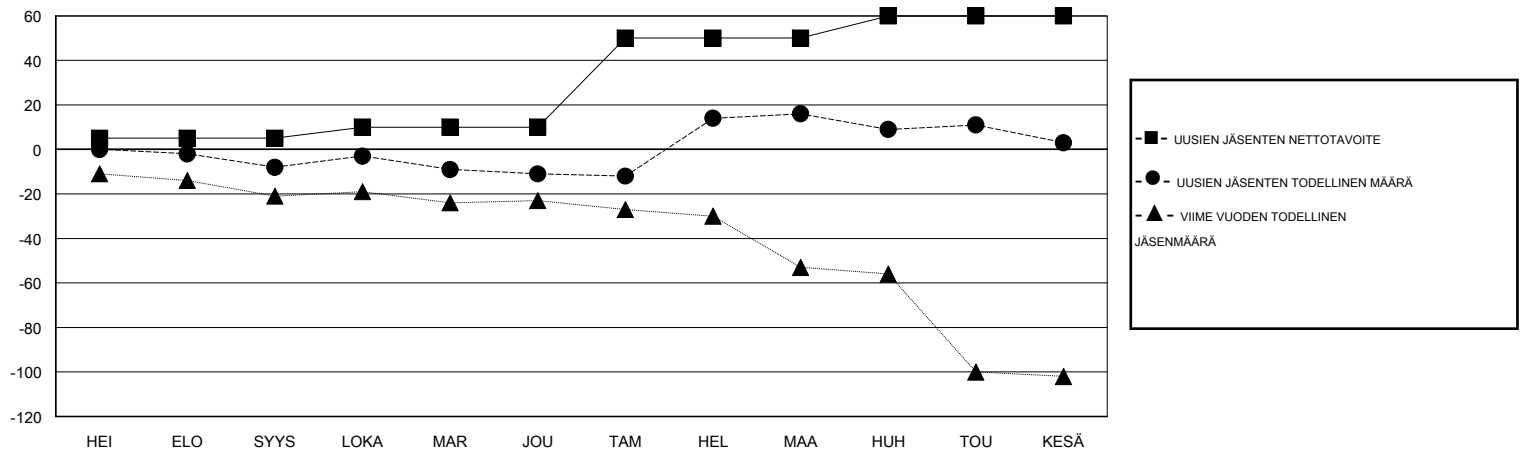

MONTHLY MEMBERSHIP PROGRESS REPORT

District 107 F

Results as of: 6/30/2017

GMT: OPEN

SIJAINI FINLAND

GMT VAALIPIIRI

Klubit				jäsenä			
TULOKSET 2016-2017				TULOKSET 2016-2017			
NELJÄNNES	UUDEN KLUBIN TAVOITE	UUDET KLUBIT	LOPETETUT KLUBIT	NELJÄNNES	UUSIEN JÄSENTEN NETTOTAVOITE (ei uudelleen otetut tai siirrot)	UUSIEN JÄSENTEN TODELLINEN MÄÄRÄ (ei uudelleen otetut tai siirrot)	POISTETUT JÄSENET (mukaan lukien siirrot)
HEI/ELO/SYYS	0	0	0	HEI/ELO/SYYS	5	8	16
LOKA/MAR/JOU	0	0	0	LOKA/MAR/JOU	5	21	24
TAM/HEL/MAA	1	1	0	TAM/HEL/MAA	40	50	23
HUH/TOU/KESÄ	0	0	0	HUH/TOU/KESÄ	10	15	28

TAVOITTEET JA UUDET KLUBIT, KUMULATIIVINEN

TAVOITTEET JA JÄSENET, KUMULATIIVINEN

LAKKAUTETUT KLUBIT: 0

34 CLUBS OF 66 LISÄNNYT YHDEN TAI USEAMMAN UUTTA JÄSENTÄ

SUKUPUOLIJAKAUMA

MIES 1,382 (81.01%)
 NAINEN 324 (18.99%)